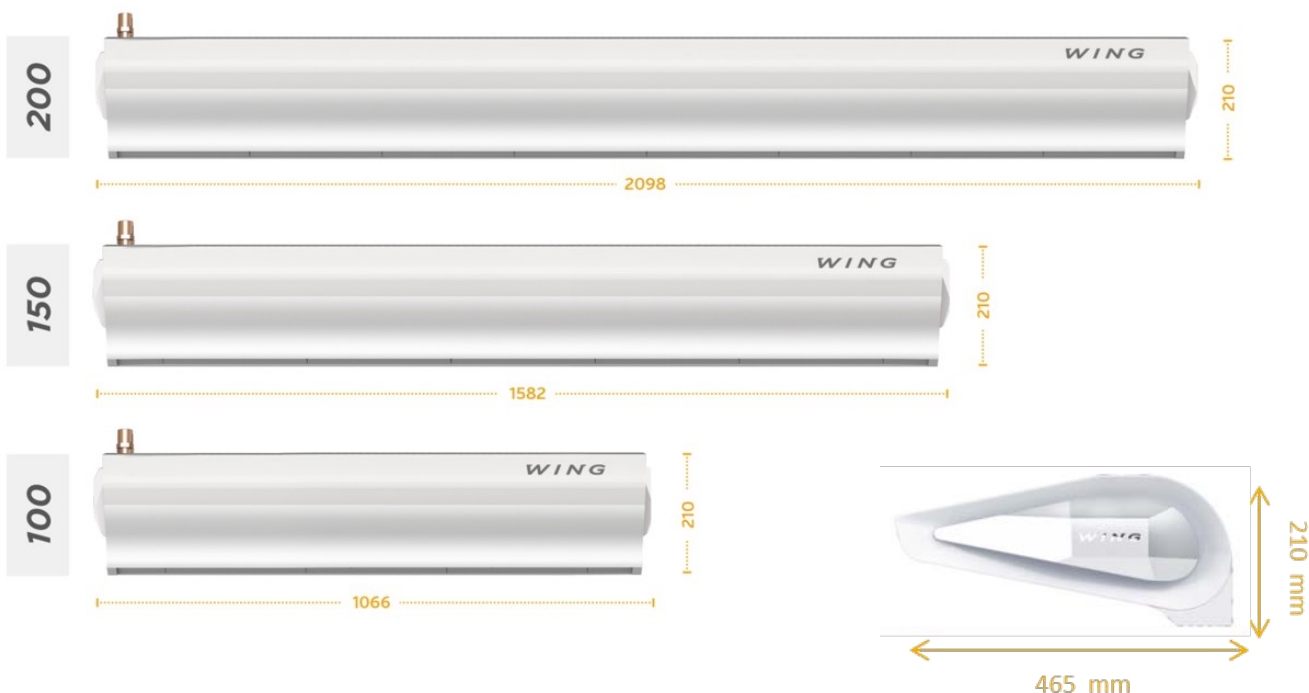

ДОДАТКОВЕ ОБЛАДНАННЯ ДЛЯ ПОВІТРЯНИХ ЗАВІС

Модель	Регулятор WING EC	Настінний регулятор WING/VOLCANO	Клапан із сервоприводом	Набір кріплень WING 100	Набір кріплень WING 150/200	Кінцевий вимикач (Геркон) WING EC
№ виробу VTS	1-4-0101-0451	1-4-0101-0438	1-2-1204-2019	1-4-2801-0053	1-4-2801-0054	1-4-0101-0454
Ціна [ЄВРО]	88	41	66	15	20	8

Ціни вказані з ПДВ